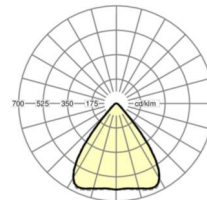

параметры

номер заказа	37450226630
код EAN	4020863353668
номер таможенного тарифа	94051190
Знак прохождения контроля	IP 65, класс защиты I, F, D, Indoor, CE
Степень ударпрочности IK	IK03 (-20°C bis 45°C)
Температура окружения	ta -20°C в 45°C
Особые свойства	Готовность к IoT «Ready for IoT»
Гарантийный срок	5 лет
Государственные программы поддержки	BEG - государственные субсидии для энергосберегающих зданий (действительна только для Германии)

электротехника

Балласт	Электронный драйвер DALI2 (2 штуки)
Мощность системы	147W
сетевое напряжение	230V/50Hz
автоматический предохранитель (пусковой ток)	13 штук/B10, 24 штук/B16, 25 штук/C10, 40 штук/C16
класс энергосбережения/Источник света	D

Оптика

Оснастка	LED, цветопередача/оттенок света CRI ≥ 80 / 4000K
Допуск для координаты цветности (MacAdam)	3SDCM
Номинальный световой поток	21288lm
Срок службы LED	50000h L80/B10 (Tq 45°C)
светоотдача светильников	145lm/W
Угол излучения	80° (C0) / 80° (C90)
UGR поп./вдоль	18.3 / 18.9

DEEP-LINK

<https://www.regiolum.de/ru/article/37450226630>