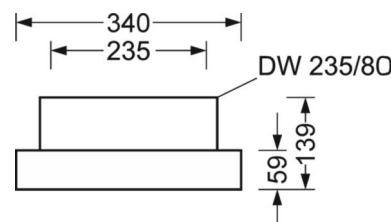

Оптика

Оснастка	LED, цветопередача/оттенок света CRI ≥ 80 / 4000K
Допуск для координаты цветности (MacAdam)	3SDCM
Номинальный световой поток	21288lm
Срок службы LED	50000h L80/B10 (Tq 45°C)
светоотдача светильников	145lm/W
Угол излучения	80° (C0) / 80° (C90)
UGR поп./вдоль	18.3 / 18.9

DEEP-LINK

<https://www.regiolum.de/ru/article/37450226630>

Ссылка	LED 21300lm 840
ηLB	100 %
Φ ↓/↑	100 % / 0 %
UGR поп./вдоль	18.3 / 18.9

Механика

цвет корпуса	белый стандартный для электротехники RAL 9016
размеры (LxWxH/DxH)	1013mm x 340mm x 59mm
вес (нетто)	10.3kg
Cable entry KE (X/Y)	423.5mm/0mm
Вид монтажа	установка отдельных светильников на подвесе, Потолочная одиночная установка, сборка несущих шин

размеры

L	1013 mm	Длина
B	340 mm	Ширина
H	59 mm	Высота
A1	980 mm	Расстояние между точками крепежа при одиночной установке
A4	235 mm	Расстояние между точками крепежа (ширина)
X	423.5 mm	Расстояние от ввода проводов до середины светильника по оси X (вдо)
Y	0 mm	Расстояние от ввода проводов до середины светильника по оси Y (поп)